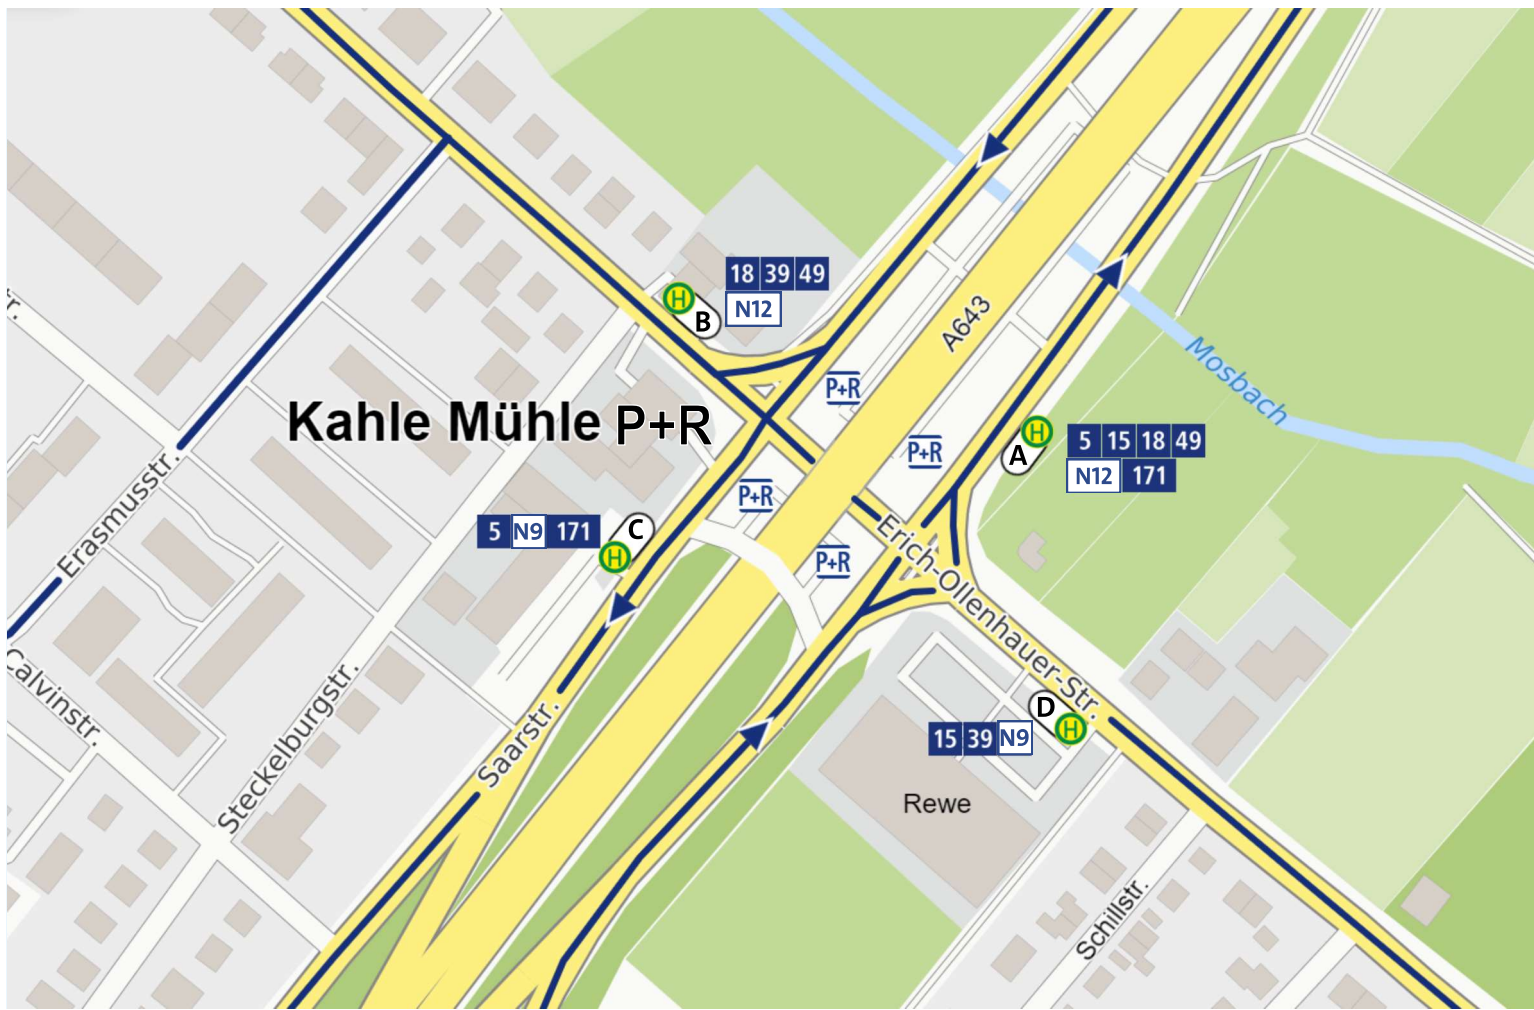

Umgebungsplan

Kahle Mühle P+R

Legende — Busverkehr 14 Taglinie N11 Nachtlinie H Bussteig P+R Park and Ride

Kahle Mühle P+R A

- 5 Erbenheim Karl-Drebert-Straße über **Innenstadt**
- 15 Nordenstadt Konrad-Zuse-Straße/Hainpark über **Innenstadt**
- 18 Sonnenberg Hofgartenplatz über **Innenstadt**
- 49 Bierstadt Wolfsfeld über **Hbf**
- N12 Wiesbaden Wilhelmstraße über **Innenstadt***
- 171 Wiesbaden **Hauptbahnhof**

Kahle Mühle P+R B

- 18 Sauerland Nordstrander Straße
- 39 Dotzheim Dr.-Horst-Schmidt-Kliniken
- 49 Dotzheim Dr.-Horst-Schmidt-Kliniken
- N12 Schierstein Hafen

Kahle Mühle P+R C

- 5 Schierstein Oderstraße
- N9 Schierstein Oderstraße
- 171 Rüdesheim Rheinhalle Süd

Kahle Mühle P+R D

- 15 Gräselberg Faaker Straße
- 39 Bahnhof Wiesbaden Ost
- N9 Wiesbaden Wilhelmstraße über **Innenstadt***

Interaktiver Liniennetzplan

Ihr Schnellzugriff auf Informationen zu allen Haltestellen, die Verbindungssuche und weitere Mobilitätsangebote im Wiesbadener Liniennetz.

*nur bei Bedarf über telefonische Anmeldung 15 Minuten vor Ankunft an der Endhaltestelle unter (0611) 450 22-450